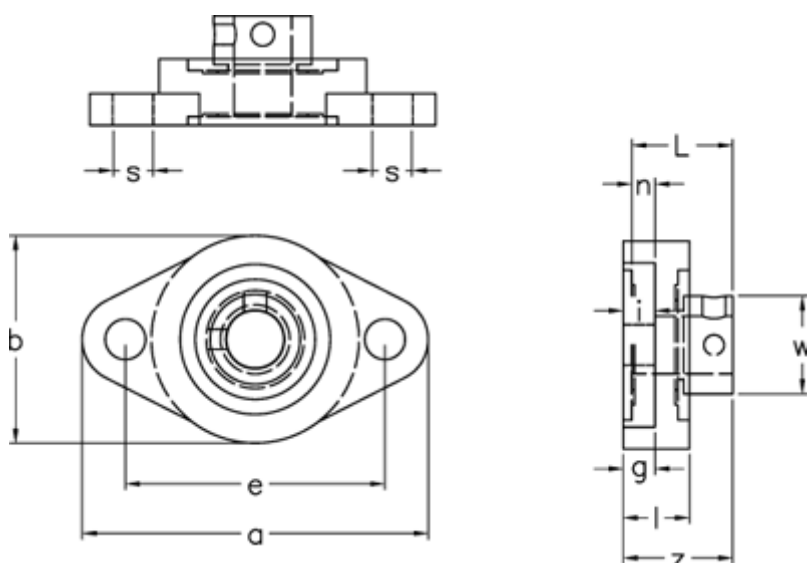

Varenummer: 5425059004
Beskrivelse: 2 huls flangeleje UFL004 EC f/aksel Ø20mm
Hus Alu, leje stål, ekstra smal

Mål

a	= 90	L	= 24.5
b	= 55	Leje	= U004
Bolt str.	= M8	Nominel træk	= 6.0
e	= 71	s	= 10
g	= 8.0	Vægt	= 0.23
Hus	= FL04-5	w	= 30
i	= 8.0	z	= 26.5
l	= 16.0		